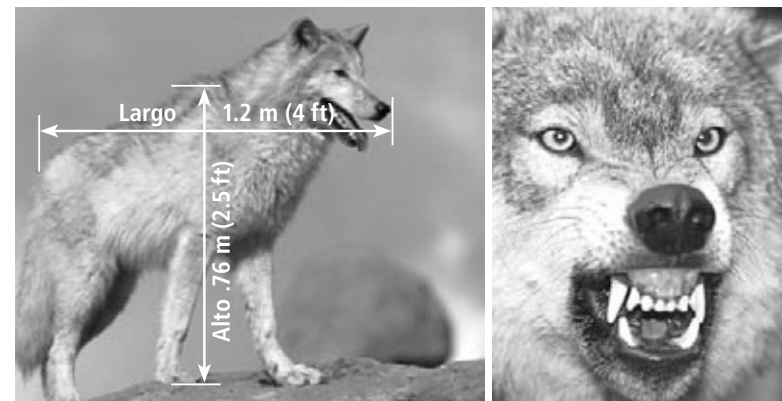

Introducción

Mucho tiempo atrás, la quietud de la noche se vio interrumpida por el inquietante aullido de un lobo gris. Pero hoy en día rara vez se escucha el aullido de un lobo gris. Los humanos transformaron la tierra haciendo que los lobos se retiraran. Los hacendados disparaban y atrapaban a los lobos para evitar que éstos mataran al ganado y a las ovejas. Quedan muy pocos lobos en los lugares donde solían vivir grandes cantidades.

Características de los lobos

El lobo gris es el más grande de todos los lobos. Si se lo mide desde los hombros, un lobo gris adulto puede ser tan alto como una mesa. Puede llegar a tener 1.2 metros (4 pies) de largo desde la nariz hasta la base de la cola. Un lobo macho puede pesar 59 kilogramos (130 libras).

Los lobos tienen mandíbulas extremadamente poderosas. Una mordida de lobo es seis veces más fuerte que la de un humano y dos veces más fuerte que la de un perro grande.

Los lobos grises son animales grandes con mandíbulas fuertes.